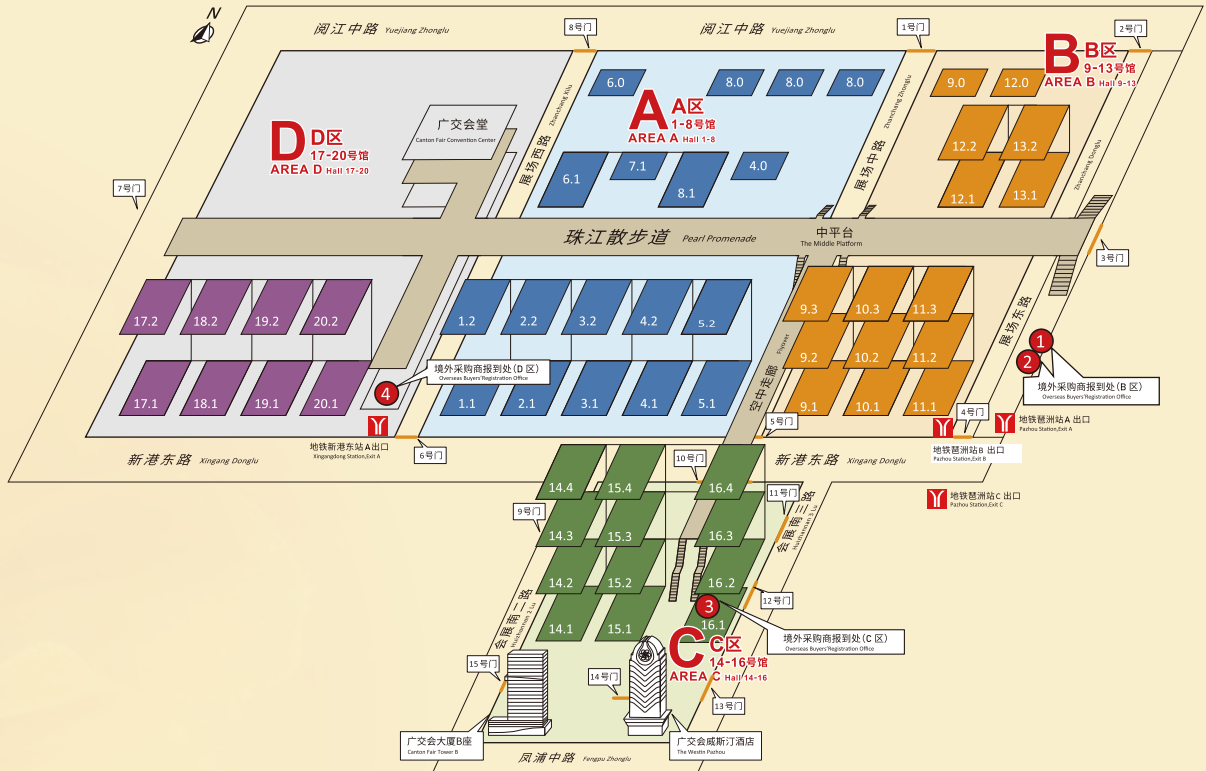

空港とフェリーターミナルにおける受付所

広州白雲国際空港

場所	昼間の受付時間	夜間の受付時間
第1ターミナル	4月12日-5月2日 8:00-24:00	4月14、15、22、23、30日 と5月1日24:00-翌日 8:00
第2ターミナル	4月12日-5月2日 8:00-24:00	

琶洲フェリーターミナル

場所	昼間の受付時間
広州琶洲フェリーターミナル 三階 入国審査場	4月14、15、16、22、23、24、30日 と5月1、2日 9:00-18:00

空港とフェリーターミナルにおける受付所の詳細は公式サイトの記事に準じます。

ビジネストラベル関連サービス

ビジネストラベル関連のサービスが必要な場合は、以下の会社に連絡してください

広州交易会国際旅行社有限公司

ホームページ: booking.cantonfair.org.cn

電話番号: 008620-89268105

電子メール: cantonfair.tour@foxmail.com

香港中国旅遊服務有限公司 マーケティングオペレーションセンター

電子メール: enquiry@ctg.cn 電話番号: 00852-29987888